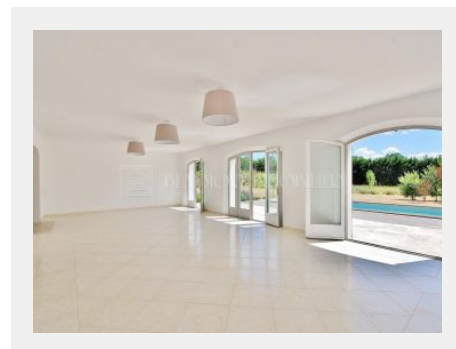

- CHATEAUNEUF DE GRASSE - BASTIDE -

Détails

Référence	2154359
Prix	949 000 €
Ville	Valbonne
Pièces	10 pièces
Surface	240 m²
Terrain	4450 m²

Prestations

Double vitrage, Vide sanitaire, Portail électrique, Piscine

EN EXCLUSIVITÉ MLS :

A proximité d'OPIO et de VALBONNE VILLAGE.

Belle Bastide d'environ 240m² comprenant : une entrée, une cuisine ouverte équipée sur un salon d'environ 65m, six chambres dont trois de plain pied, une grande salle de jeux/sport à l'étage d'environ 58m², toilettes, salle de bains & salle d'eau, un sous-sol total, un abri voiture, parkings.

Terrain plat de 4000m², une piscine.

Golfs, Commerces et commodités.

A voir très vite.