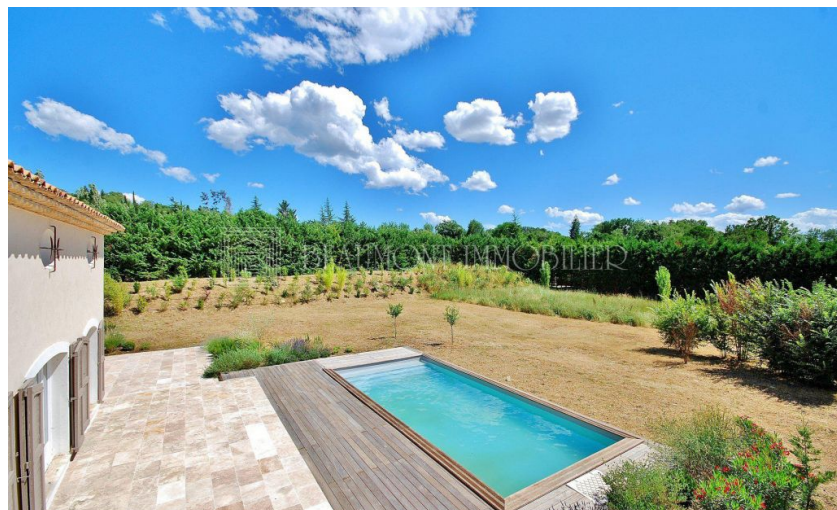

- CHATEAUNEUF DE GRASSE - BASTIDE -

Détails

Référence	2154359
Prix	949 000 €
Ville	Valbonne
Pièces	10 pièces
Surface	240 m ²
Terrain	4450 m ²

Prestations

Double vitrage, Vide sanitaire, Portail électrique, Piscine

EN EXCLUSIVITÉ MLS :

A proximité d'OPIO et de VALBONNE VILLAGE.

Belle Bastide d'environ 240m² comprenant : une entrée, une cuisine ouverte équipée sur un salon d'environ 65m, six chambres dont trois de plain pied, une grande salle de jeux/sport à l'étage d'environ 58m², toilettes, salle de bains & salle d'eau, un sous-sol total, un abri voiture, parkings.