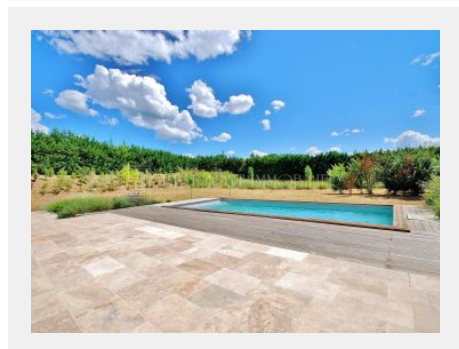

- CHATEAUNEUF DE GRASSE - BASTIDE -

Détails

Référence	2154359
Prix	949 000 €
Ville	Valbonne
Pièces	10 pièces
Surface	240 m²
Terrain	4450 m²

Prestations

Double vitrage, Vide sanitaire, Portail électrique, Piscine

EN EXCLUSIVITÉ MLS :

A proximité d'OPIO et de VALBONNE VILLAGE.

Belle Bastide d'environ 240m² comprenant : une entrée, une cuisine ouverte équipée sur un salon d'environ 65m, six chambres dont trois de plain pied, une grande salle de jeux/sport à l'étage d'environ 58m², toilettes, salle de bains & salle d'eau, un sous-sol total, un abri voiture, parkings.

Terrain plat de 4000m², une piscine.

Golfs, Commerces et commodités.

A voir très vite.