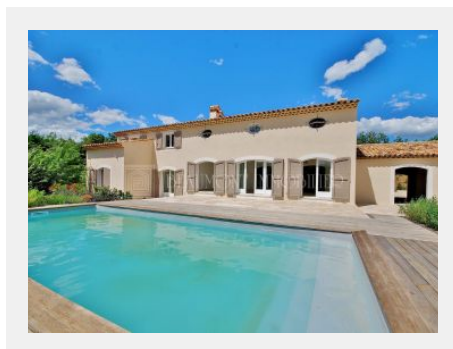

- CHATEAUNEUF DE GRASSE - BASTIDE -

Détails

Référence	2154359
Prix	949 000 €
Ville	Valbonne
Pièces	10 pièces
Surface	240 m²
Terrain	4450 m²

Prestations

Double vitrage, Vide sanitaire, Portail électrique, Piscine

EN EXCLUSIVITÉ MLS :

A proximité d'OPIO et de VALBONNE VILLAGE.

Belle Bastide d'environ 240m² comprenant : une entrée, une cuisine ouverte équipée sur un salon d'environ 65m, six chambres dont trois de plain pied, une grande salle de jeux/sport à l'étage d'environ 58m², toilettes, salle de bains & salle d'eau, un sous-sol total, un abri voiture, parkings.

Terrain plat de 4000m², une piscine.

Golfs, Commerces et commodités.

A voir très vite.